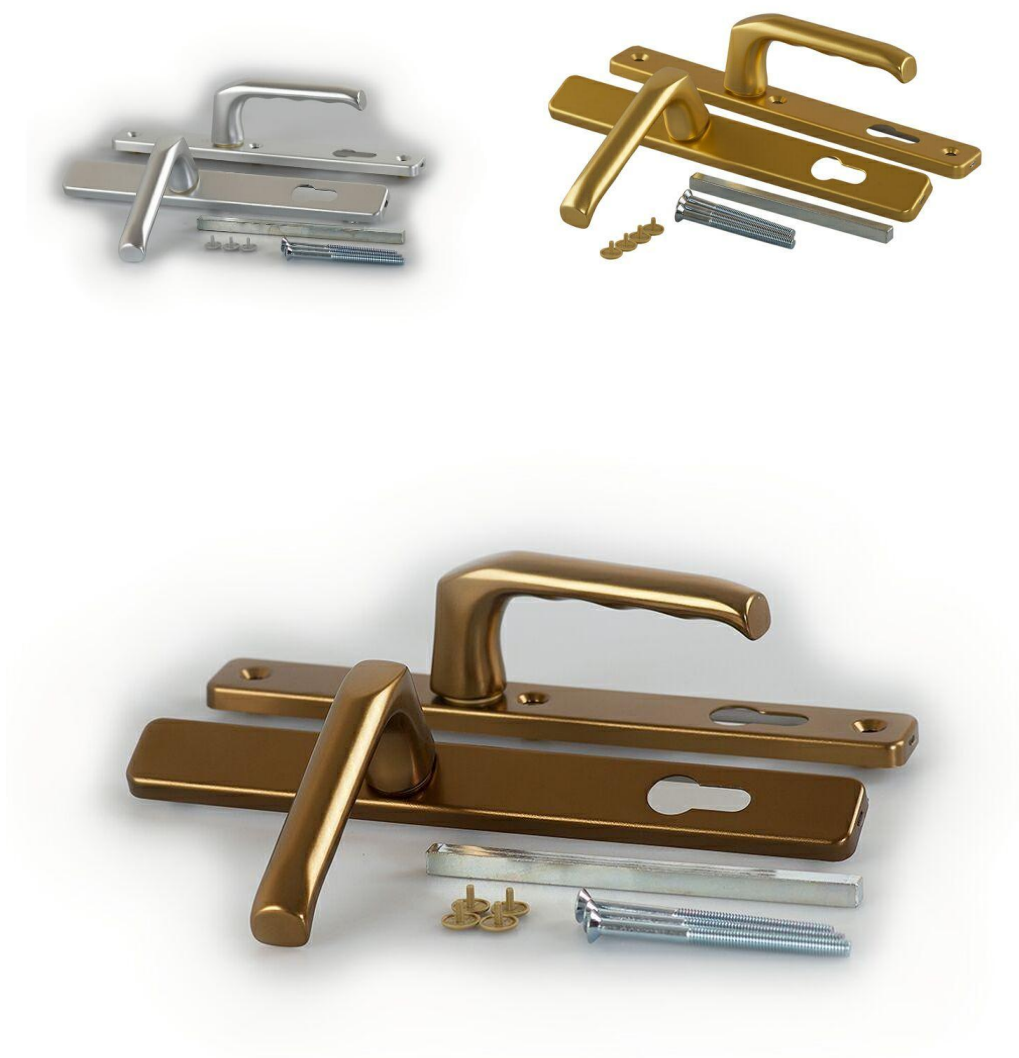

3.5 Нажимной гарнитур шир. Норре London 113/2246 цвета белый,
коричневый, серебро, бронза, золото матовое (только КВЕ 58 и Рехау 60)

-
: 8-495-726-60-27
: 8-968-358-14-57

www.art-montazh.ru

E-mail: art-profmontazh@ya.ru