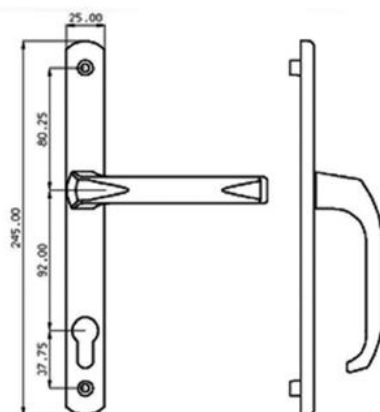

Белый/Коричневый (25/92)

-
: 8-495-726-60-27
: 8-968-358-14-57
www.art-montazh.ru
E-mail: art-profmontazh@ya.ru