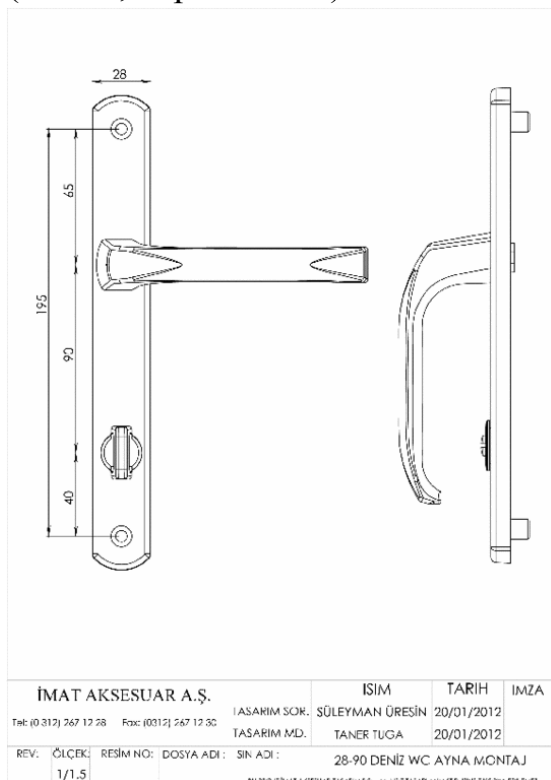

4.2 Нажимной гарнитур узкий DENIZ WC 28/90 для туалетных комнат (белый, коричневый)

-
: 8-495-726-60-27

: 8-968-358-14-57

www.art-montazh.ru

E-mail: art-profmontazh@ya.ru