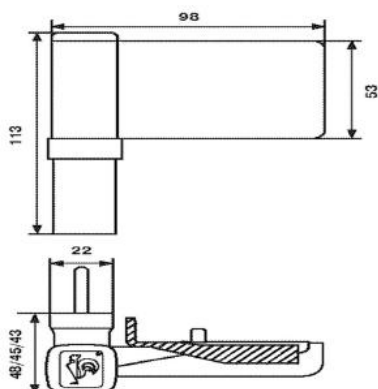

Ручки наж.гарнитур подпруж. Elementis, внут. и наруж. открывания для вход. дверей

Петли Махбар KT-N наплав 15-20мм, для вход. дверей

Dr. Hahn
ДВЕРНЫЕ ПЕТЛИ. MADE IN GERMANY.

-
: 8-495-726-60-27
: 8-968-358-14-57
www.art-montazh.ru
E-mail: art-profmontazh@ya.ru