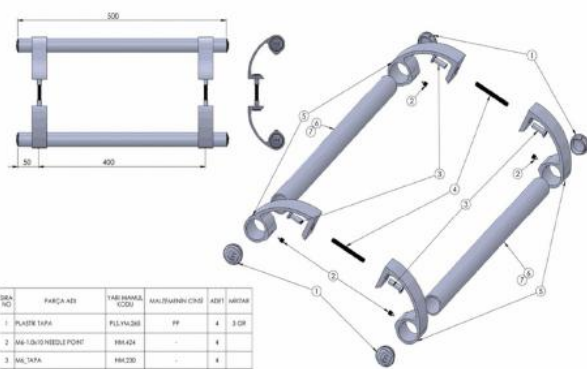

-
: 8-495-726-60-27
: 8-968-358-14-57

www.art-montazh.ru

E-mail: art-profmontazh@ya.ru